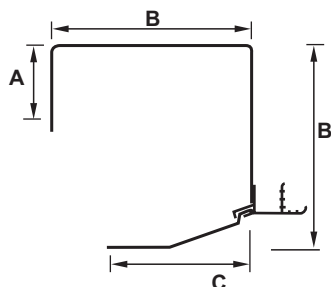

PUTZkasten Punext

Der Putzkasten Punext aus Aluminium zeichnet sich durch seinen geringen Platzbedarf aus. Er liegt energiesparend unter dem Putz.

Kastengröße	A	B	C
137 mm	52	137	98
150 mm	59	150	113
180 mm	59	180	143

ECKkasten Varimax

Der Eckkasten Varimax wird durch seine fünfeckige Form geprägt. Er passt sich jedem Baustil und jeder Fassade unauffällig an. Er wird vor das Fenster in die Laibung eingesetzt und schließt bündig mit der Hausfassade ab.

Kastengröße 20°	A	B	C
137 mm	142	137	104
150 mm	154	150	113
180 mm	183	180	143

RUNDkasten Formado

Der Rundkasten Formado besticht durch seine Formschönheit bei Montage auf dem Mauerwerk.

Kastengröße	A	B	C
137 mm	146	154	76
165 mm	172	181	89