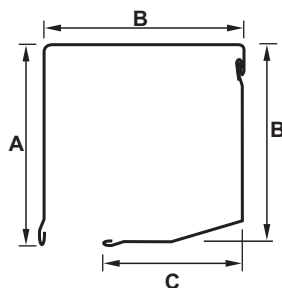

PUTZkasten Punext

Der Putzkasten Punext aus Aluminium zeichnet sich durch seinen geringen Platzbedarf aus. Er liegt energiesparend unter dem Putz.

Kastengröße	A	B	C
137 mm	52	137	98
150 mm	59	150	113
180 mm	59	180	143

ECKkasten Varimax

Der Eckkasten Varimax wird durch seine fünfeckige Form geprägt. Er passt sich jedem Baustil und jeder Fassade unauffällig an. Er wird vor das Fenster in die Laibung eingesetzt und schließt bündig mit der Hausfassade ab.

Kastengröße 20°	A	B	C
137 mm	142	137	104
150 mm	154	150	113
180 mm	183	180	143

RUNDkasten Formado

Der Rundkasten Formado besticht durch seine Formschönheit bei Montage auf dem Mauerwerk.

Kastengröße	A	B	C
137 mm	146	154	76
165 mm	172	181	89