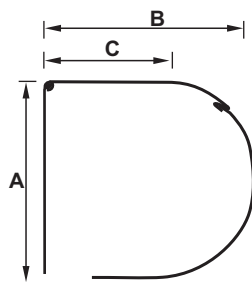

PUTZkasten Punext

Der Putzkasten Punext aus Aluminium zeichnet sich durch seinen geringen Platzbedarf aus. Er liegt energiesparend unter dem Putz.

Kastengröße	A	B	C
137 mm	52	137	98
150 mm	59	150	113
180 mm	59	180	143

ECKkasten Varimax

Der Eckkasten Varimax wird durch seine fünfeckige Form geprägt. Er passt sich jedem Baustil und jeder Fassade unauffällig an. Er wird vor das Fenster in die Laibung eingesetzt und schließt bündig mit der Hausfassade ab.

Kastengröße 20°	A	B	C
137 mm	142	137	104
150 mm	154	150	113
180 mm	183	180	143

RUNDkasten Formado

Der Rundkasten Formado besticht durch seine Formschönheit bei Montage auf dem Mauerwerk.

Kastengröße	A	B	C
137 mm	146	154	76
165 mm	172	181	89