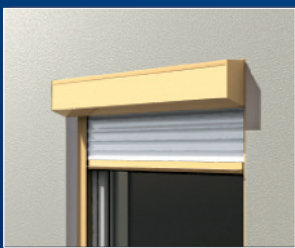

bewa-plast

ALUMINIUM - VORBAUKÄSTEN

**Ob Renovierung,
Nachrüstung
oder Neubau:**

**Diese Vorbaukästen
passen zu jedem Baustil!**

*Verleihen auch Sie
Ihrem Zuhause eine
individuelle Note!*

*Erste Wahl
für Ihr Zuhause!*

bewa-plast Aluminium-Vorbaukästen

Bei der Verwendung von bewa-Alu-Vorsatzkästen entsteht kein Hohlraum über dem Fenster, so wie bei herkömmlichen Sturzkästen. Mögliche Übertragungsbrücken für Schall, Kälte und Wärme zwischen Außenwand und Innenraum werden somit nahezu ausgeschlossen.

ECKkasten Varimax

Der Eckkasten Varimax wird durch seine fünfeckige Form geprägt. Er passt sich jedem Baustil und jeder Fassade unauffällig an. Er wird vor das Fenster in die Laibung eingesetzt und schließt bündig mit der Hausfassade ab.